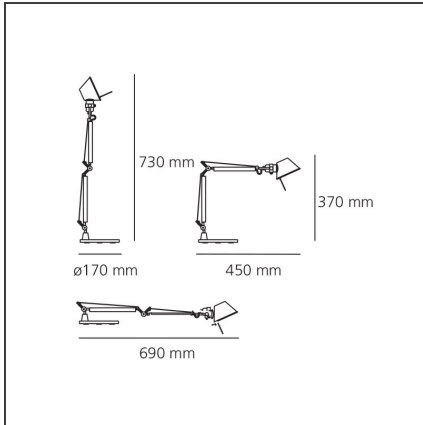

TECHNISCHE ZEICHNUNGEN

FUNKTIONEN

Artikelnummer:	A011850	Material:	Aluminium, steel
Farbe:	blau	Serie:	Design
Installation:	Tischleuchte		

DIMENSION

Länge:	cm 45	Max Erweiterungsbreite:	cm 69
Höhe:	cm 37	Widerstand:	N/D
Durchmesser Fuß:	cm 17	Glühdratttest:	N/D
Max Erweiterungslänge:	cm 73		

OHNE LEUCHTMITTEL

Kategorie:	HALO	Farbwiedergabe:	1a
Anzahl:	1	Farbtemperatur(K):	3000K
Watt:	46W		
Lbs:	Qt26		
Sockel:	E14		

ALTERNATIVE LICHTQUELLEN

Kategorie:	LED
Anzahl:	1
Watt:	6W
Lichtstrom (lm):	470lm
Typ:	2
Sockel:	E14
Class:	A

LUMINAIRE

Watt:	W	Lichtstrom (lm):	244lm
Spannung (V):	220V-240V	CCT:	0K
		Efficiency:	57%
		Efficacy:	6.1lm/W
		CRI:	100

Anmerkungen

Interchangeable support: table base, clamp, desk fixed support and twin support that allows two independent lamp units to be fitted. Possibility to mount LED source on E14 Socket